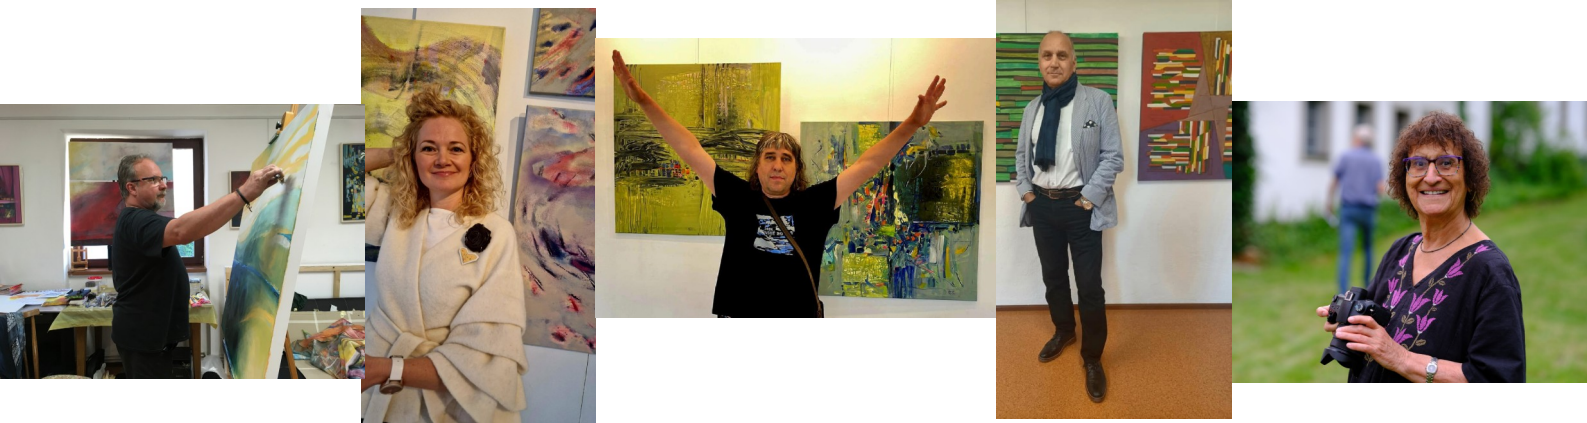

CONNECTED DIVERSITY VERBUNDENE VIELFALT

Teodor Buzu / Michal Dubnický / Vasile Sarcă

Lenka Sárová Máliská / Elisabeth Springer

Lesní Hotel, Peršlák / CZ

10. – 14. 6. 2026

Offenes Atelier: 11. - 13.6. / 10 - 12 & 16 - 18

14.6. / 10 - 12 / Musik / Ondřej Kříž & Pavla Ambrožová

Lesní Hotel, Nový Vojířov 90, 378 33 Nová Bystřice, Czechia

TOGETHER plattform für interkulturelle jugendprojekte im grenzraum

platforma pro vzájemnou kulturní spolupráci mladých v příhraničí ZVR 608 799 792